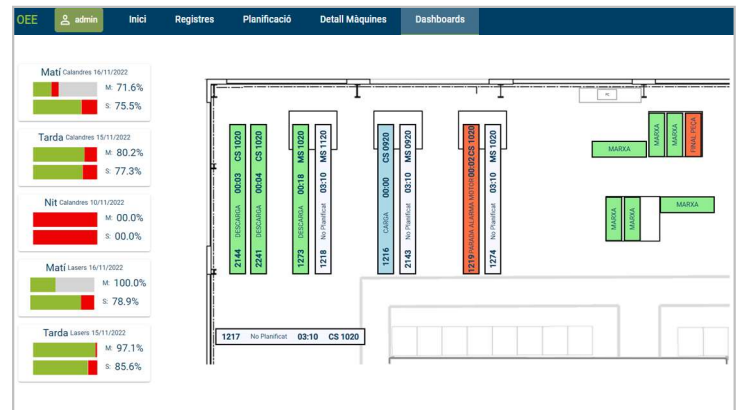

PERSONALIZACIÓN

Dispón de vistas y paneles de control actualizados al segundo.

INTEROPERABILIDAD

Planifica de forma sencilla a partir de los datos del ERP.

| Machine | Status | Production | Quality | Energy | Temperature | Pressure |
|----------|------------|------------|---------|--------|-------------|----------|
| C01 1208 | OK | 20380 | 99.9% | 10.5 | 120.0 | 1.2 |
| C01 1218 | No Product | 0 | 0% | 0 | 0 | 0 |
| C01 1219 | OK | 770.011 | 99.9% | 10.5 | 120.0 | 1.2 |
| C01 1219 | DESCARGA | 0 | 0% | 0 | 0 | 0 |

BICAPTOR®

Captura y gestión de datos en tiempo real.

CAPTURAS DE PANTALLA

Flexibilidad en la obtención de datos

Escalable y fácil instalación

Conectividad e Integración