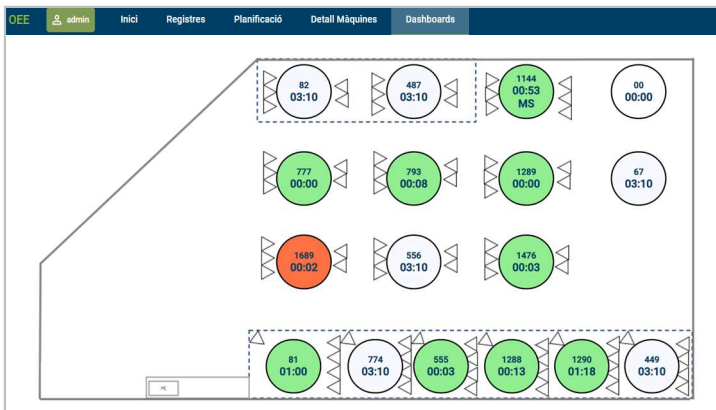

PERSONALIZACIÓN

Dispón de vistas y paneles de control actualizados al segundo.

INTEROPERABILIDAD

Planifica de forma sencilla a partir de los datos del ERP.

| Machine | Status | Production | Quality | Energy | Temperature | Pressure |
|----------|------------|------------|---------|--------|-------------|----------|
| C01 1208 | OK | 20380 | 99.9% | 10.5 | 120.0 | 1.2 |
| C01 1218 | No Product | 0 | 0% | 0 | 0 | 0 |
| C01 1219 | OK | 770.011 | 99.9% | 10.5 | 120.0 | 1.2 |
| C01 1219 | DESCARGA | 0 | 0% | 0 | 0 | 0 |

ALGORITMOS OEE

MACCIONOEE®

SECTORES INDUSTRIALES

Textil, metalurgia,químico, ingeniería industrial, plástico, alimentación...

HUB

Conectividad inalámbrica entre Máquinas Industriales y BiCaptor®.

SMAC100®

Sensorización no intrusiva con sensores inteligentes.

BICAPTOR®

Captura y gestión de datos en tiempo real.

CAPTURAS DE PANTALLA

Flexibilidad en la obtención de datos

Escalable y fácil instalación

Conectividad e Integración