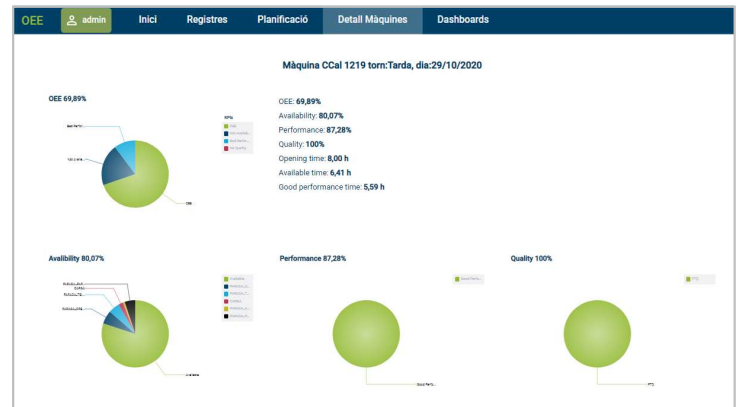

ALGORITMOS OEE

MACCIONOEE®

SECTORES INDUSTRIALES

Textil, metalurgia,químico, ingeniería industrial, plástico, alimentación...

HUB

Conectividad inalámbrica entre Máquinas Industriales y BiCaptor®.

SMAC100®

Sensorización no intrusiva con sensores inteligentes.

BICAPTOR®

Captura y gestión de datos en tiempo real.

CAPTURAS DE PANTALLA

Flexibilidad en la obtención de datos

Escalable y fácil instalación

Conectividad e Integración